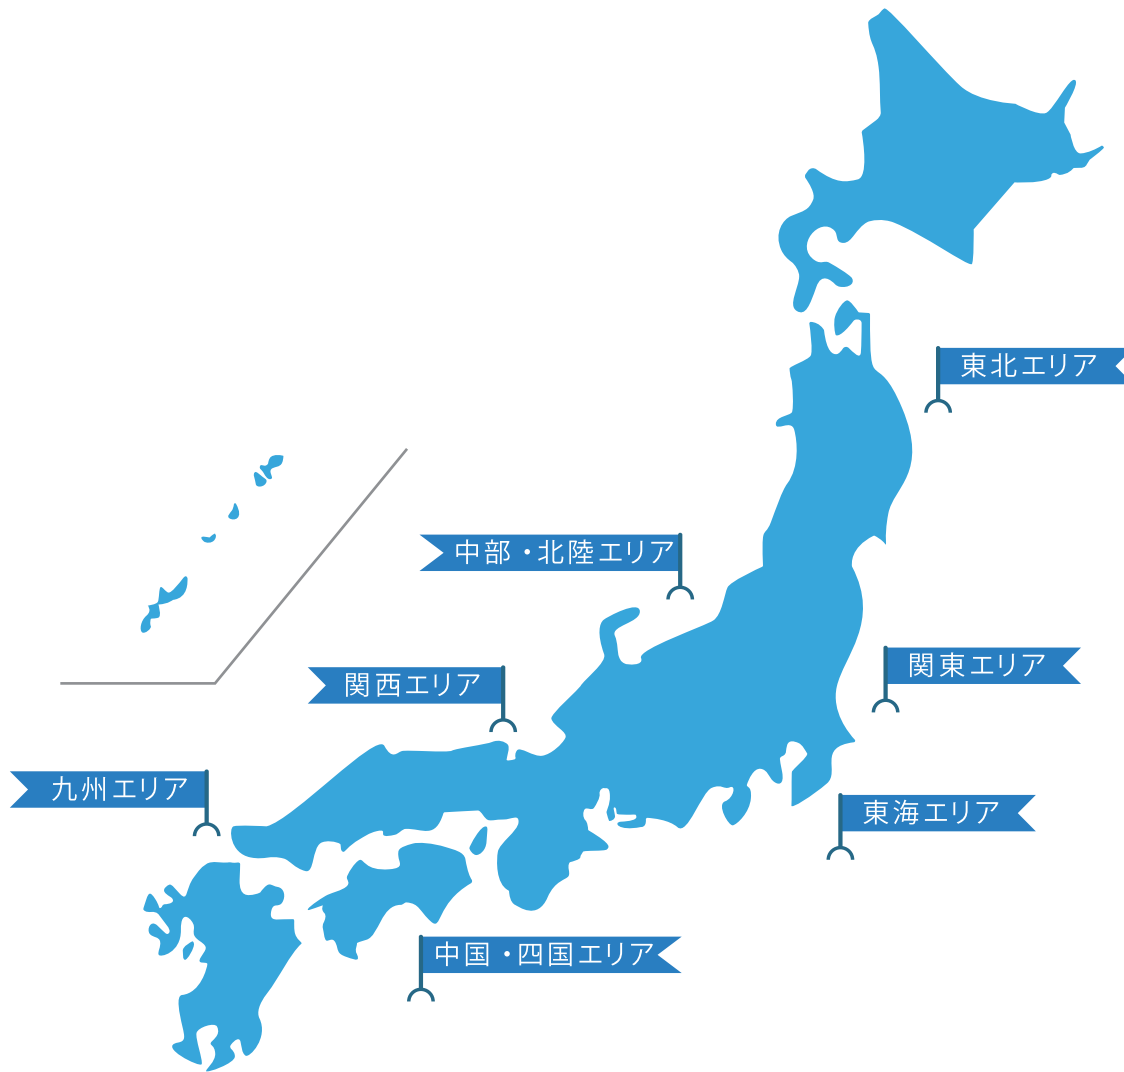

関西エリア
関西支店 福知山サービスセンター 淡路サービスセンター
中国・四国エリア
美祢営業所 中四国営業所 西日本メンテナンスセンター
九州エリア
九州営業所 日田サービスセンター

東北エリア
東北営業所 宮古サービスセンター
関東エリア
本社 茨城営業所
東海エリア
東海支店 開発本部
中部・北陸エリア
中部支店 上伊那営業所 山梨営業所 金沢サービスセンター

中部・北陸エリア	
中部支店	〒395-0806 長野県飯田市鼎上山 1768-1 TEL:0265-52-5982 FAX:0265-21-2103
上伊那営業所	〒399-4501 長野県伊那市西箕輪 6652-8 TEL:0265-73-2529 FAX:0265-73-8733
山梨営業所	〒409-3601 山梨県西八代郡市三郷町市川大門 479-1
金沢サービスセンター	〒920-0849 石川県金沢市堀川新町 5 番 1 号アリマビル 3F 金沢Rise TEL:076-203-6803
中国・四国エリア	
美祢営業所	〒759-2212 山口県美祢市大嶺町東分 1756-1 テナントB 室 TEL:0837-52-1571 FAX:0837-52-1577
中四国営業所	〒705-0022 岡山県備前市東方上 230 TEL:0869-93-4882 FAX:0869-93-4882
西日本メンテナンスセンター	〒763-0073 香川県丸亀市柞原町 296-1 TEL:0877-22-8155 FAX:0877-22-8156
九州エリア	
九州営業所	〒875-0062 大分県白杵市大字野田 287-2 TEL:0972-62-3639 FAX:0972-62-5445
日田サービスセンター	〒877-0042 大分県日田市東町 4-38 TEL:0973-28-5657 FAX:0973-28-5658